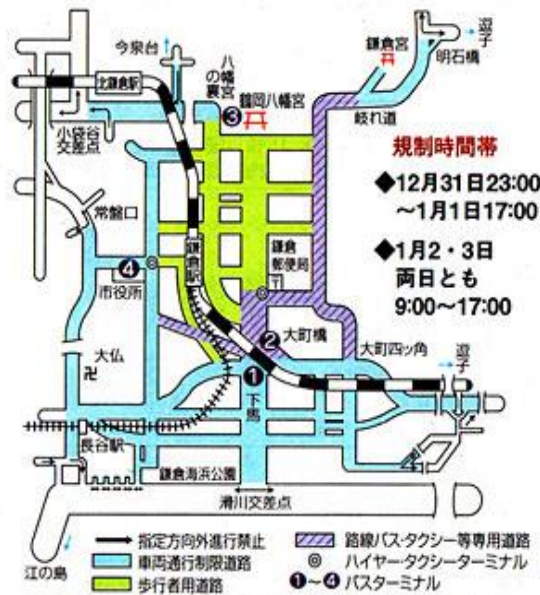

江ノ電バスからお知らせ

通常①のりば 鎌倉初詣交通規制及び初詣バス運行について

毎度江ノ電バスをご利用いただき有難うございます。正月三が日の下記時間帯は交通規制のため鎌倉駅バス停にバスは停車いたしませんのでご注意ください。

12月31日 23:00～1月1日 17:00

1月2日・3日 9:00～17:00

※車両通行制限道路…居住者および車両の保管場所を持つ事業者などの関係車両を除き、車両通行禁止

【バス・タクシー乗り場の移動】

- ①藤沢・深沢・鎌倉山方面 ②鎌倉宮・逗子・金沢八景方面
- ③大船・上大岡方面 ④桔梗山方面 ○タクシー乗り場

なお、上記交通規制時間中には、藤沢駅・深沢・桔梗山方面へのバスは下馬交差点の臨時バス停が始終点になりますので、ご注意ください。

【お問合せ】

江ノ電バス 湘南営業所

TEL0466-55-1001