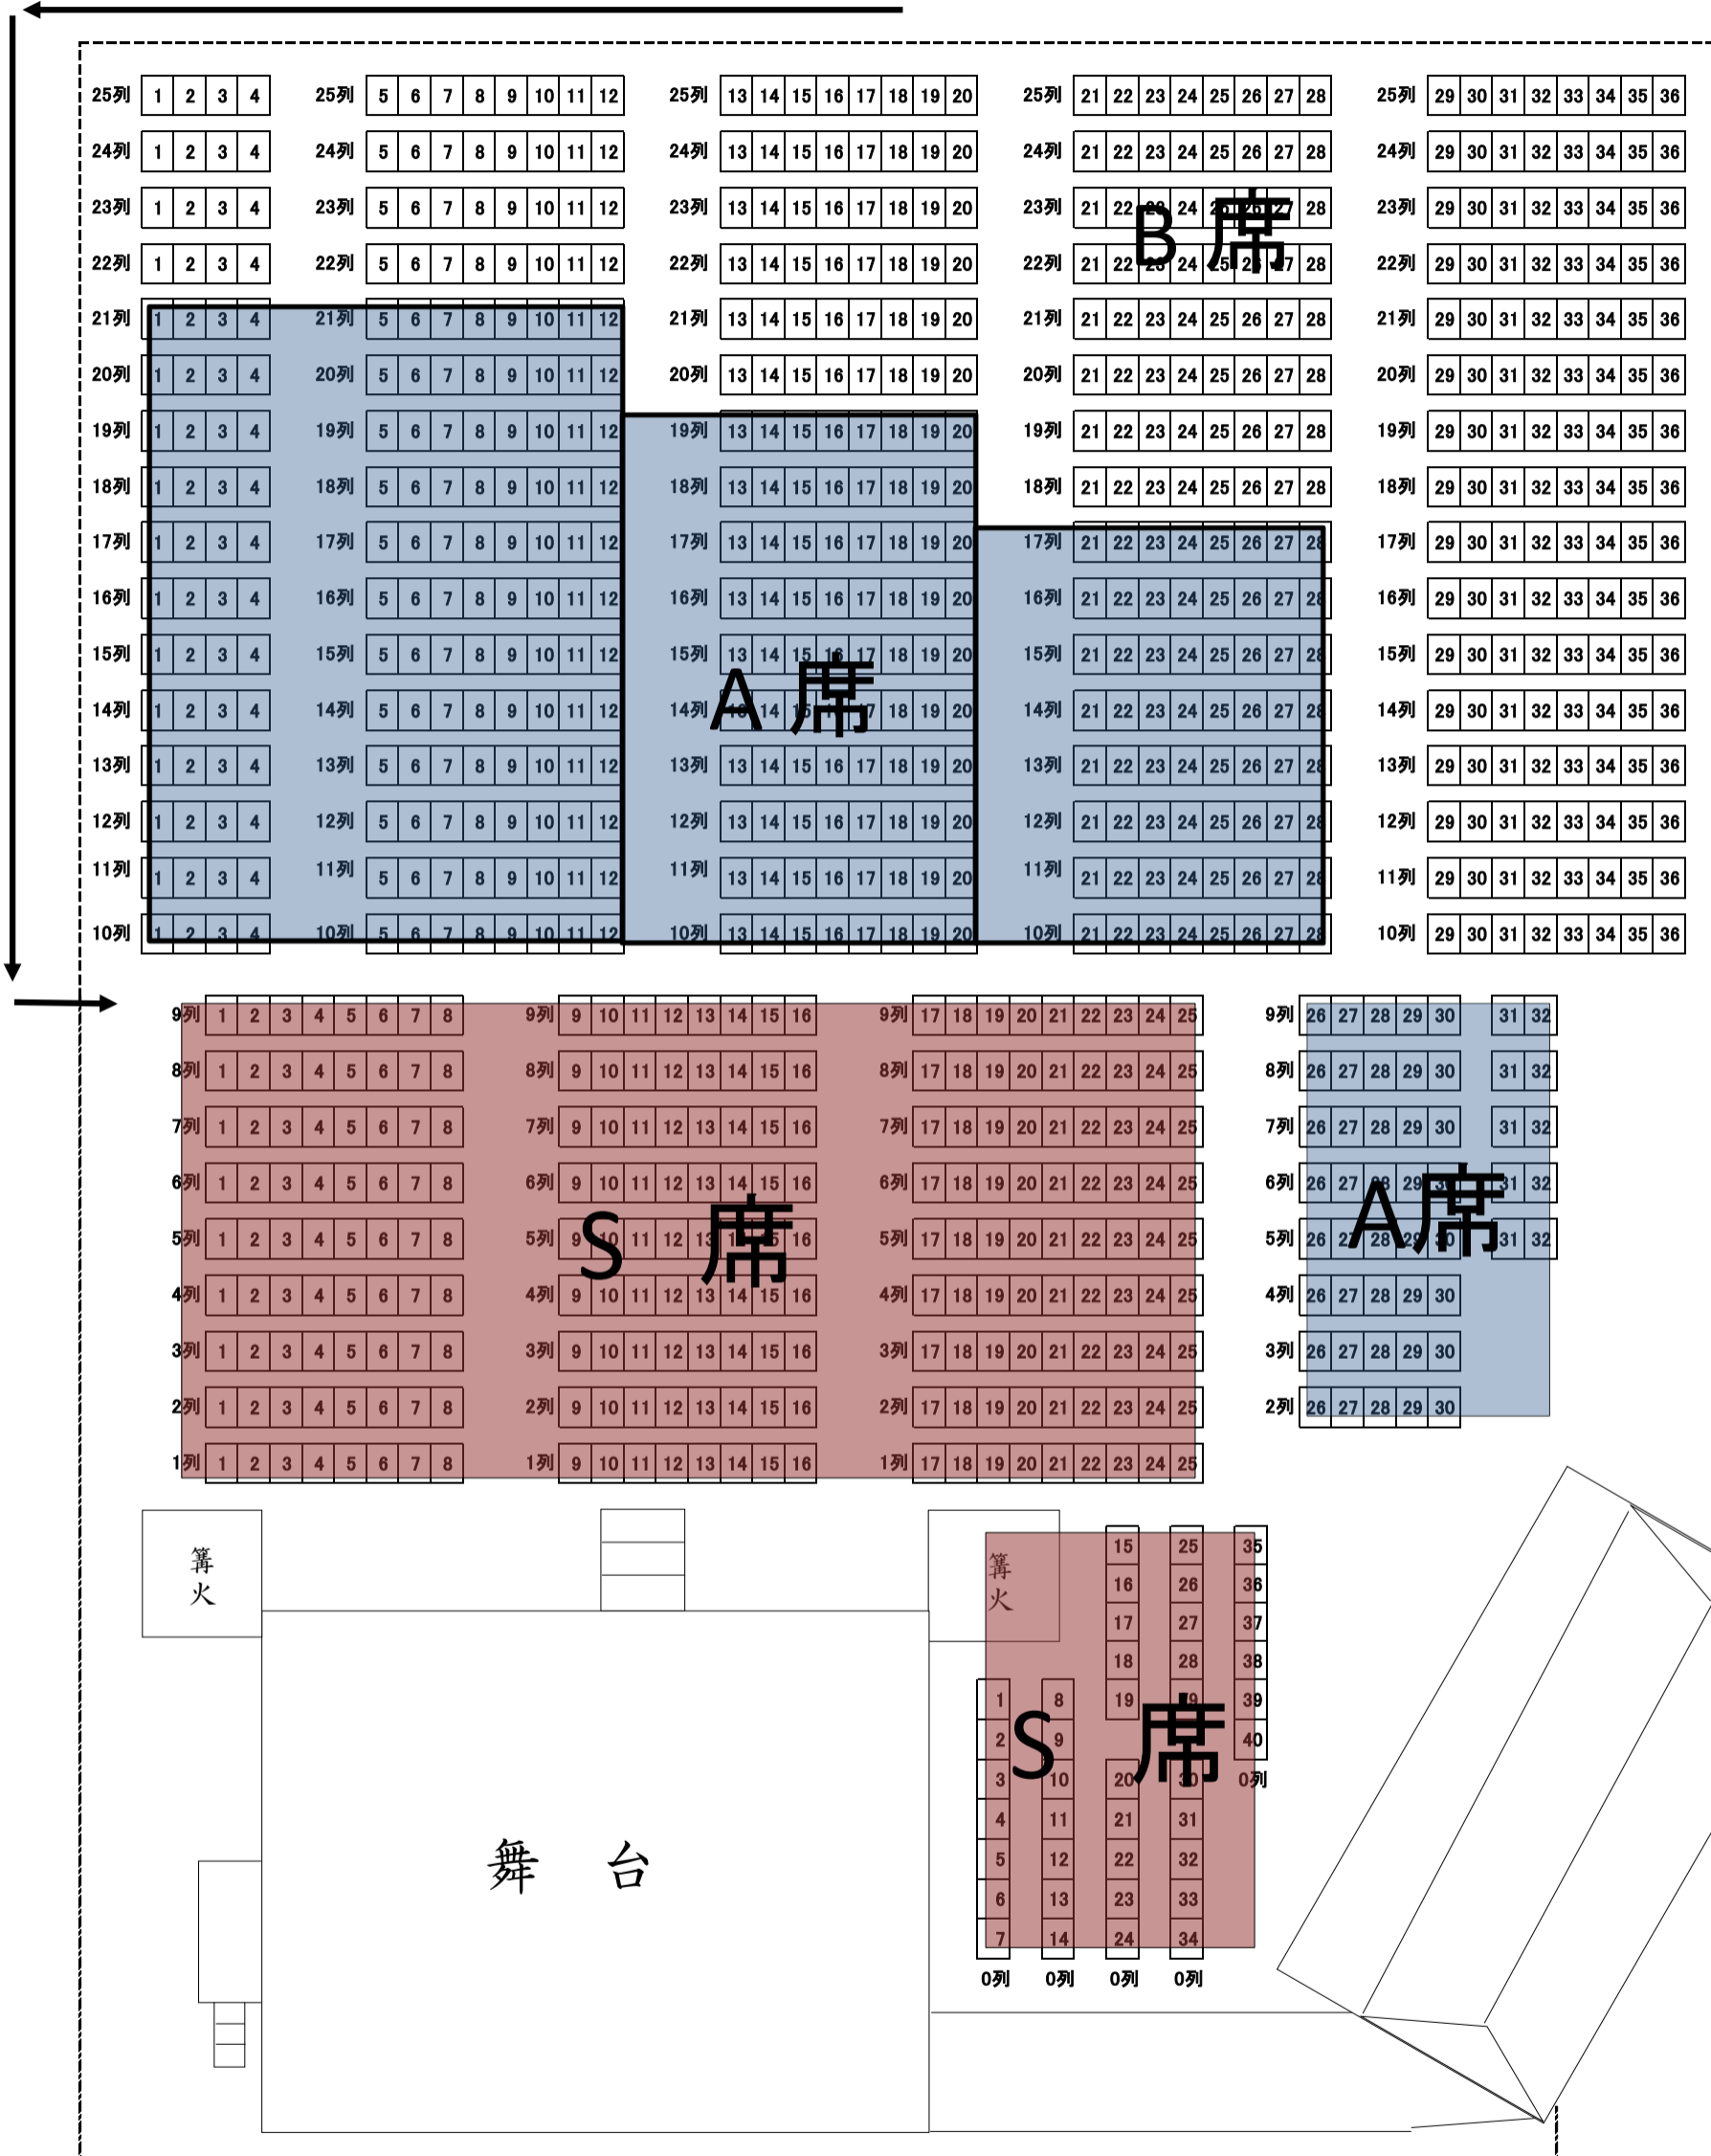

# 第61回 鎌倉薪能 座席表

## 【座席について】

10列～25列はスタンド席です。

設営の都合上、座席配置が変更となる可能性がありますので、あらかじめご了承くださいませようお願いいたします。

座席はすべて指定席ですが、席番号の指定はできません。

席数に限りがあるため先着順とさせていただきます。