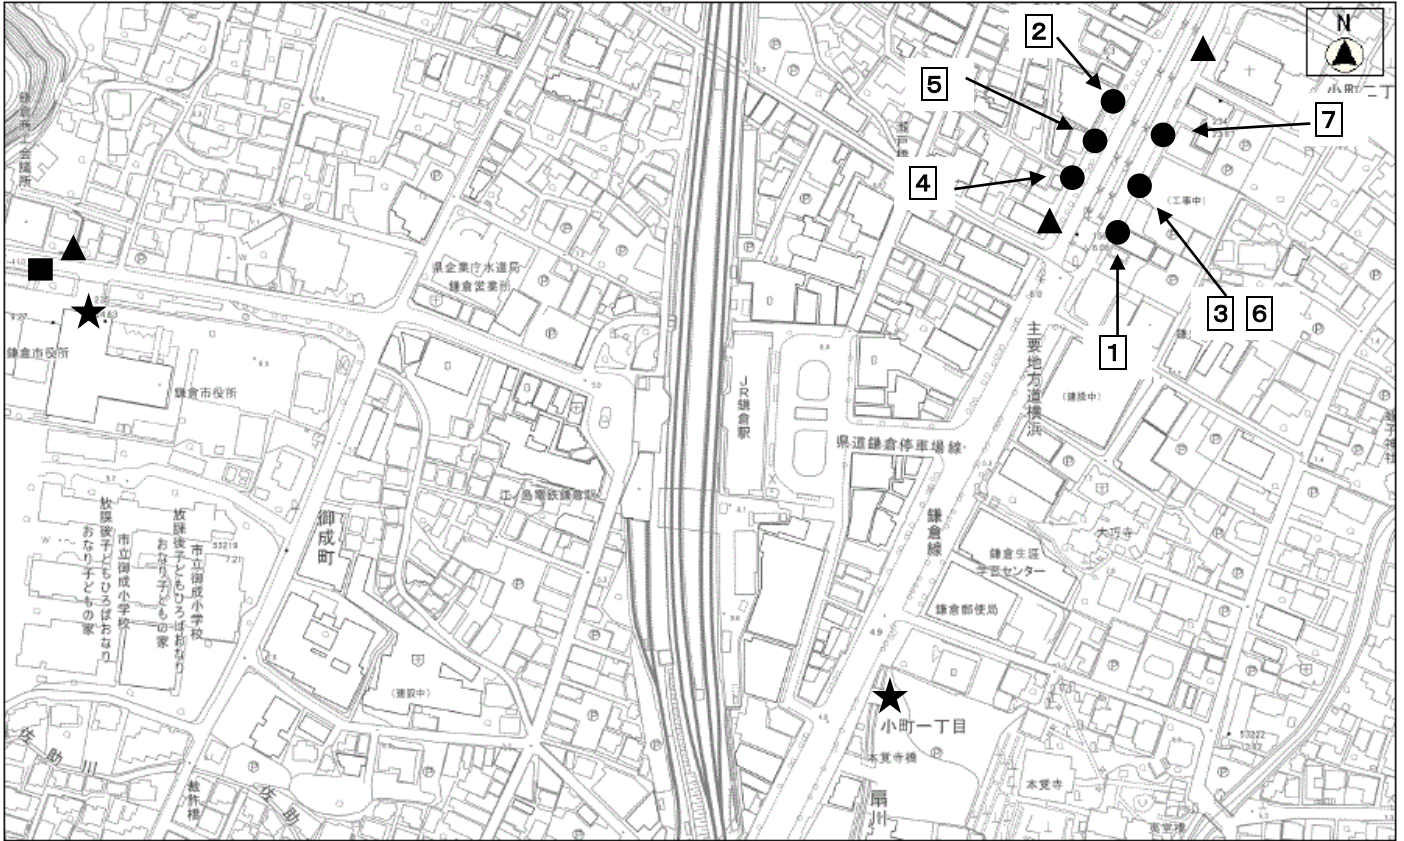

## バス・タクシー臨時乗降箇所図

鎌倉駅東口臨時バス乗り場 … ● (18:30頃～終バス) ※状況により時間変更あり。

乗り場	行先	バス会社
1	藤沢駅・湘南車庫・桔梗山・梶原	江ノ電バス
2	大船駅※	江ノ電バス
3	名越経由緑ヶ丘入口	京急バス
6	鎌倉山	京急バス
4	金沢八景駅・太刀洗・ハイランド	京急バス
5	大塔宮	京急バス
7	小坪経由逗子駅	京急バス

※大船駅行きは、午後7時40分発が最終

鎌倉駅西口臨時バス乗り場 … ■ (18:35発/19:15発(最終))

行先	バス会社
桔梗山	江ノ電バス

臨時バス降り場 … ▲ (18:30頃～終バス) ※状況により時間変更あり。

- ・東口：二の鳥居先 西口：鎌倉商工会議所前

臨時タクシー乗り場 … ★ (18:30頃～23:00頃) ※状況により時間変更あり。

- ・東口：本覚寺駐車場内 西口：鎌倉市役所敷地内