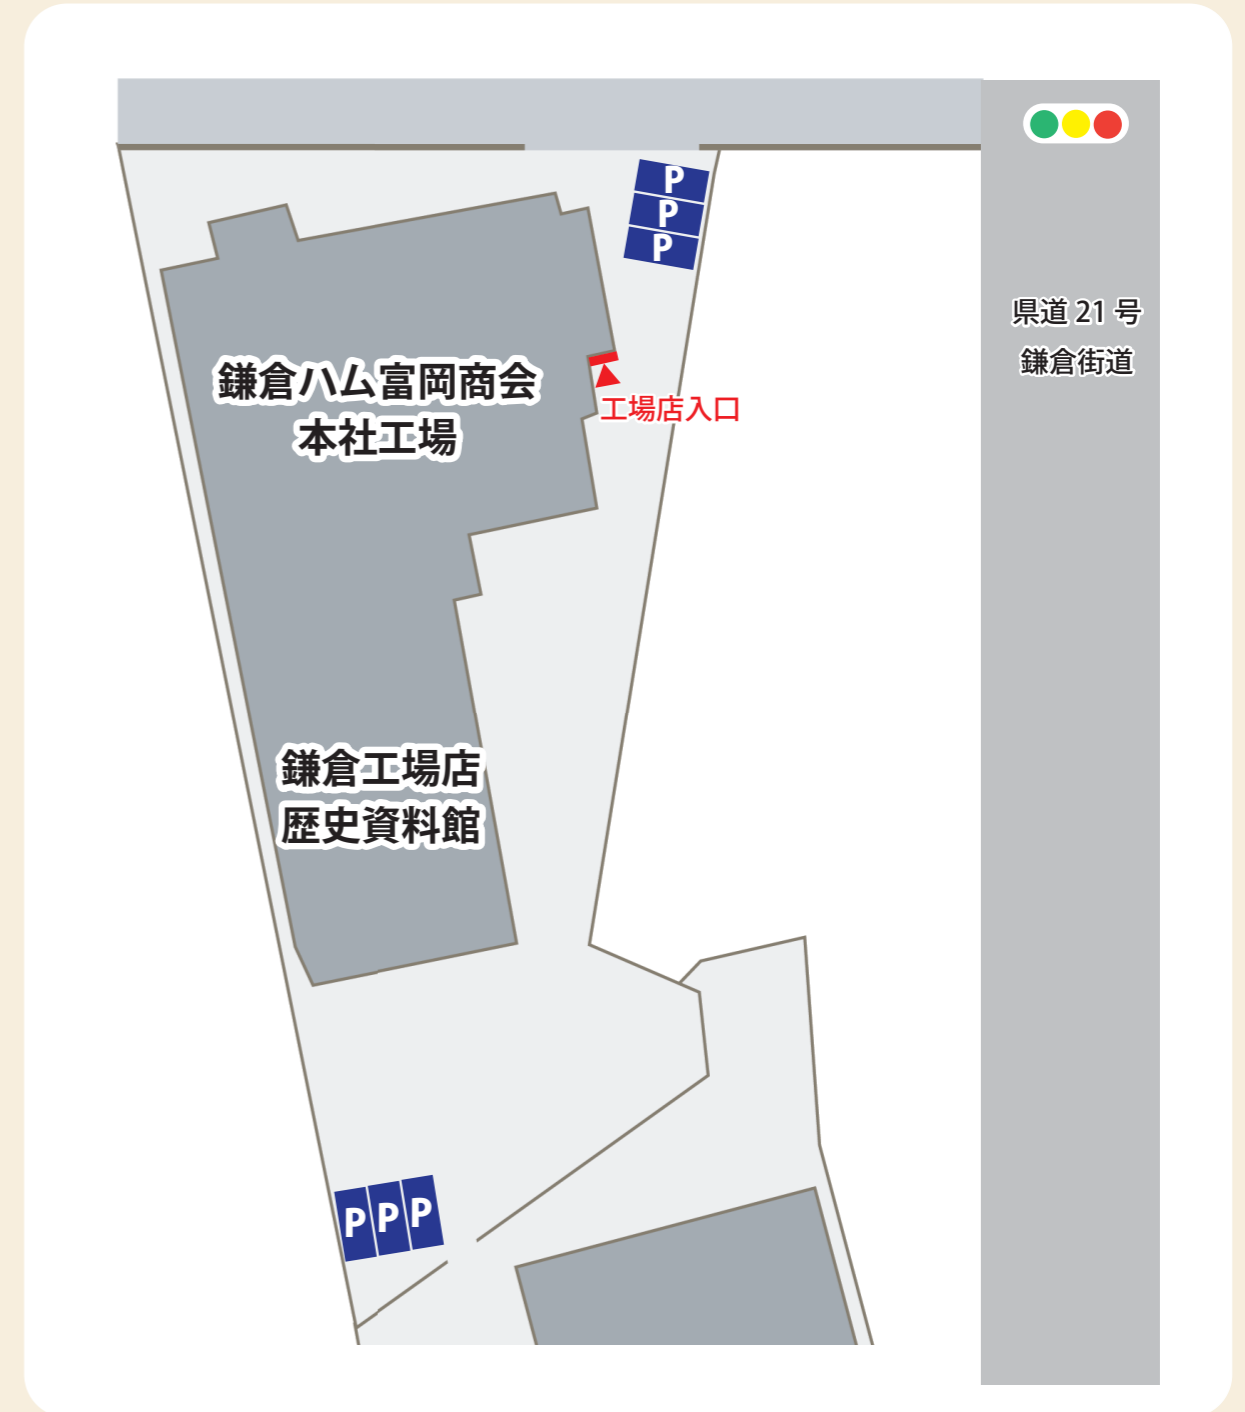

アクセス

東海道本線・横須賀線・京浜東北線「大船駅」
より徒歩 20 分

神奈川中央交通バス・江ノ電バス大船駅より
乗車「鎌倉女子大前」で下車徒歩 5 分

お車でお越しの方はお客様用駐車場を
ご利用ください。

※数に限りがございます。出来る限り公共交通機関を
ご利用の上、ご来店をお願い致します。

鎌倉ハム富岡商会

駐車場ののご案内

お客様用駐車場を 6 台分ご用意しております。
満車の際は、近隣コインパーキングをご利用下さい。
※駐車場料金はお客様負担になります。