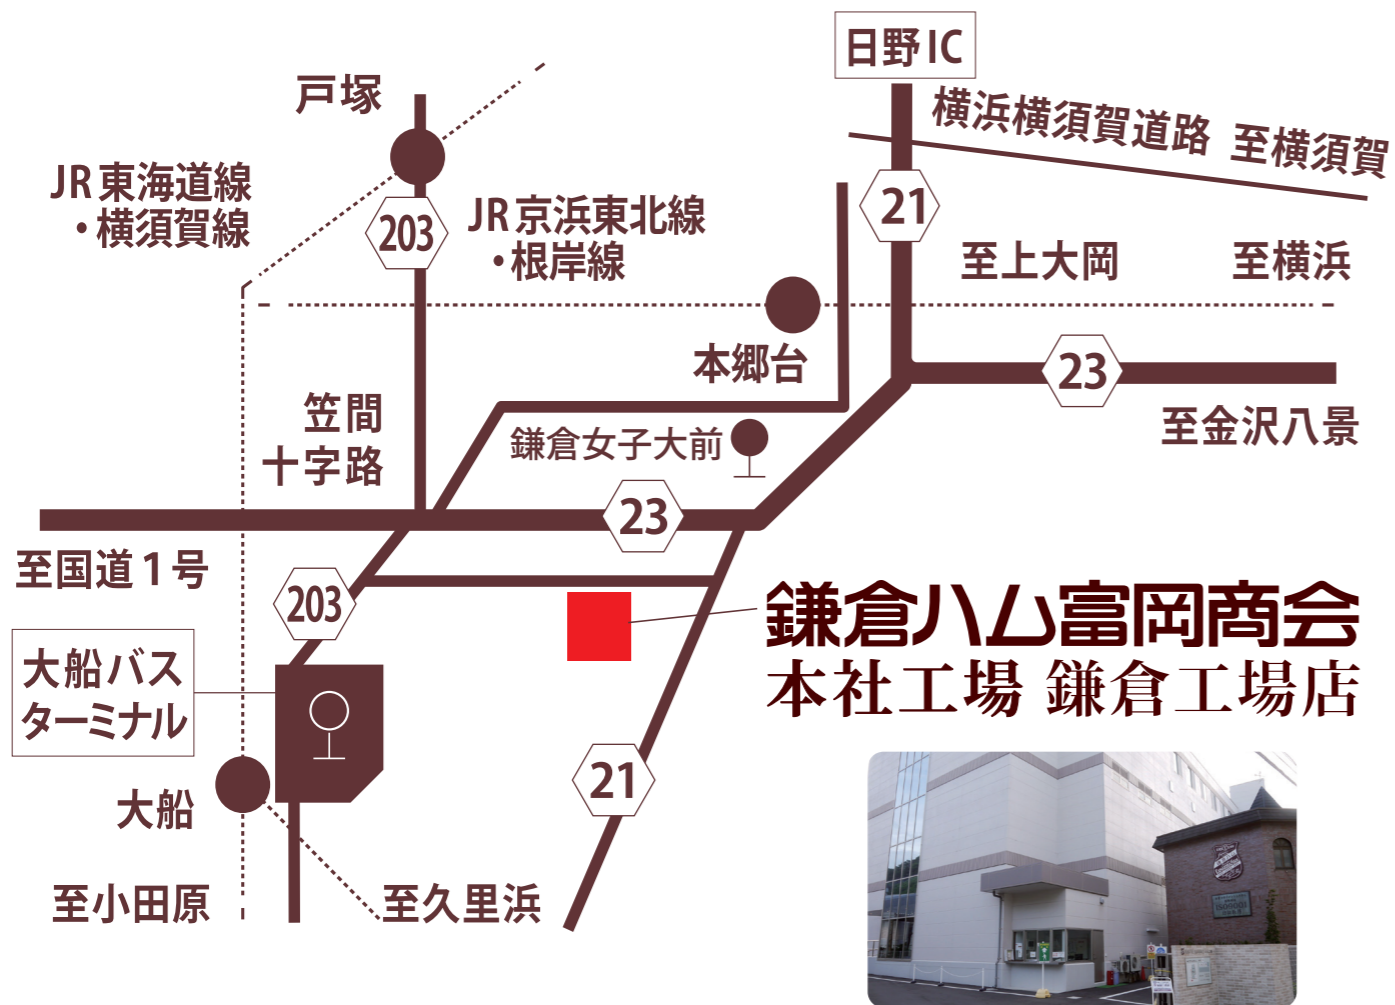

アクセス

東海道本線・横須賀線・京浜東北線「大船駅」
より徒歩 20 分

神奈川中央交通バス・江ノ電バス大船駅より
乗車「鎌倉女子大前」で下車徒歩 5 分

お車でお越しの方はお客様用駐車場を
ご利用ください。

※数に限りがございます。出来る限り公共交通機関を
ご利用の上、ご来店をお願い致します。

鎌倉ハム富岡商会

駐車場ののご案内

お客様用駐車場を 6 台分ご用意しております。
満車の際は、近隣コインパーキングをご利用下さい。
※駐車場料金はお客様負担になります。